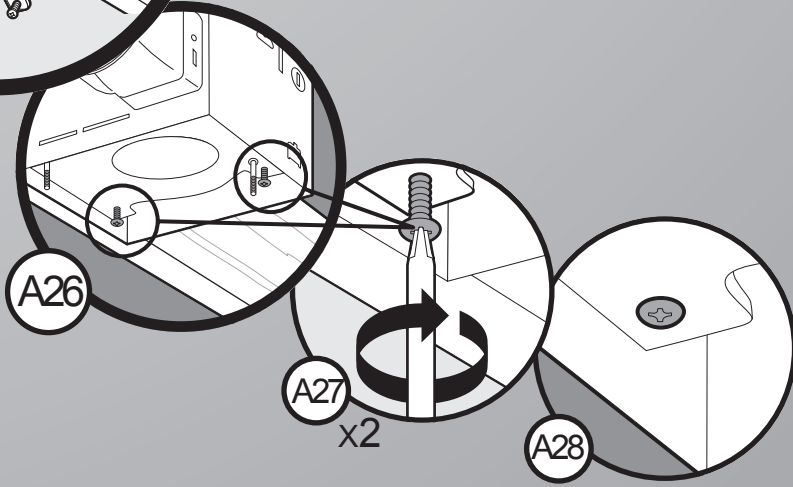

Installation Guide

Bath Ventilator with Light

READ and SAVE THESE INSTRUCTIONS

Guía de instalación

Ventilador para baño con luz

LEA y CONSERVE ESTAS INSTRUCCIONES

Guide d'installation

Ventilateur de salle de bain avec lumière

LIRE ET CONSERVER CES CONSIGNES

SINCE 1886
Hunter[®]

D1

			
Black (fan hot)	White (neutral)	Red (light hot)	Ground
Negro (línea viva de ventilador)	Blanco (neutro)	Rojo (línea viva de luz)	Tierra
Noir (sous tension, ventilateur)	Blanc (neutre)	Rouge (sous tension, lumière)	Mise à la terre